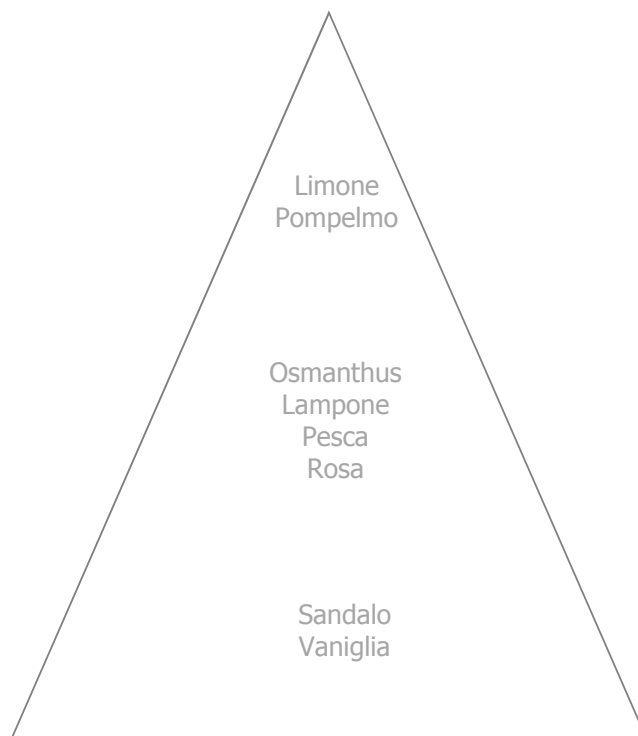

Piramide Olfattiva

# Fragranza

ess26

## UVA FRAGOLA

AREA OLFATTIVA: FRUTTATA

Piramide Olfattiva

## FIORI DI OSMANTHUS

AREA OLFATTIVA: FIORITA -  
MUSCHIATA

**Piramide Olfattiva**