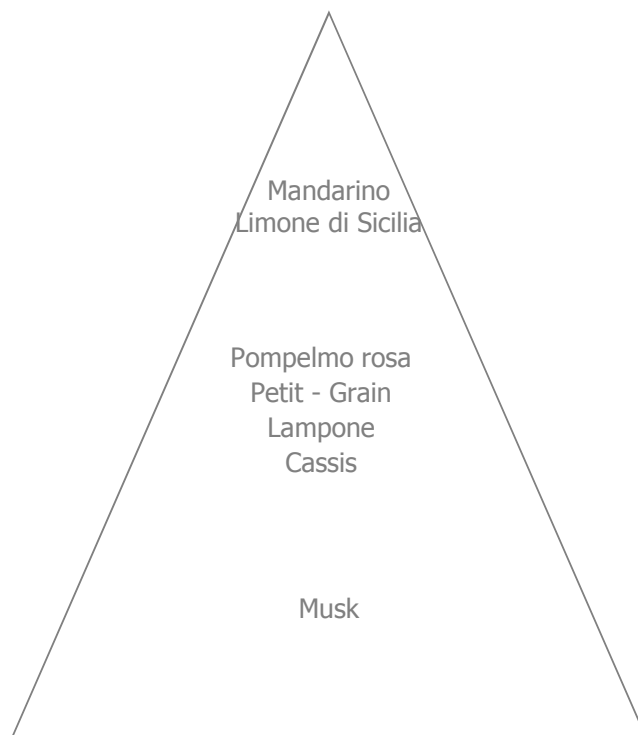

Fragranza

ess22

POMPELMO ROSA