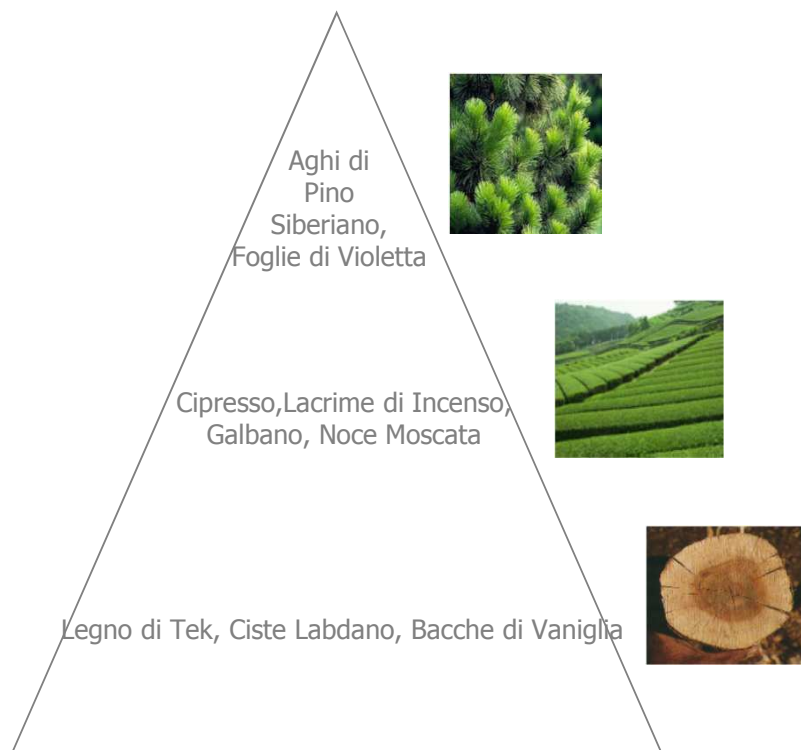

passioni aromatiche
il risveglio dei tuoi sensi

Fragranza

ess05

LEGNI VERDI

Aghi di Pino Siberiano, Cipresso e Lacrime di incenso esplodono in tutta la loro spiccata freschezza e persistenza. Il profumo delle note di testa permane fino al long lasting. Noce moscata e Legni pregiati prendono il testimone dal cuore della fragranza e continuano l'evoluzione donando calore e confort in un'area dedicata al relax ed alla serenità.

Piramide Olfattiva